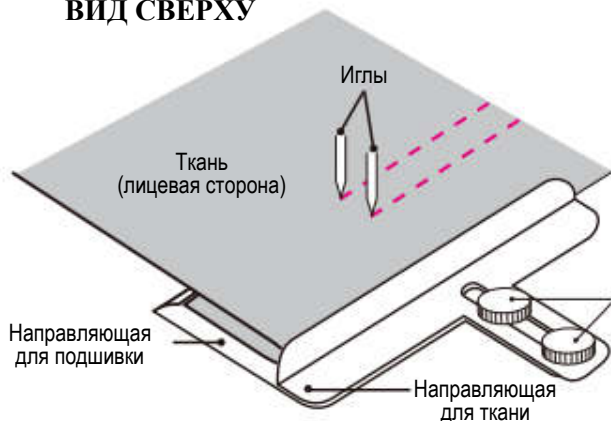

cover stitch Euphoria

НАБОР НАПРАВЛЯЮЩИХ

Fabric & Hemming Guide set

PART № B0-75A01

НАПРАВЛЯЮЩАЯ ДЛЯ ТКАНИ

НАПРАВЛЯЮЩАЯ ДЛЯ ПОДШИВКИ

ИНСТРУКЦИЯ ПО ИСПОЛЬЗОВАНИЮ НАПРАВЛЯЮЩИХ ИЗ КОМПЛЕКТА:

Следуйте инструкциям по установке в соответствии со схемой ниже.

- * Направляющие из этого набора не рекомендуется использовать при шитье по кривой.
- * Адаптер и фиксирующие винты входят в комплект поставки машины Cover Stitch (BLCS(2)).
- * Для установки на машине Euphoria (BLC4) адаптер не требуется.

ВИД СВЕРХУ

ВИД СБОКУ