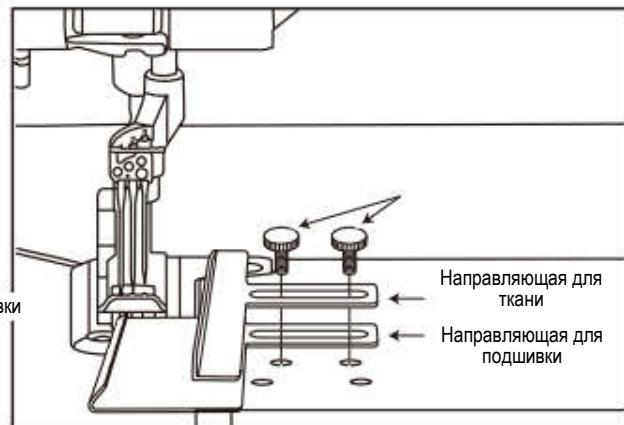

cover stitch Euphoria

НАБОР НАПРАВЛЯЮЩИХ

Fabric & Hemming Guide set

PART № B0-75A01

НАПРАВЛЯЮЩАЯ ДЛЯ ТКАНИ

НАПРАВЛЯЮЩАЯ ДЛЯ ПОДШИВКИ

ИНСТРУКЦИЯ ПО ИСПОЛЬЗОВАНИЮ НАПРАВЛЯЮЩИХ ИЗ КОМПЛЕКТА:

Следуйте инструкциям по установке в соответствии со схемой ниже.

- * Направляющие из этого набора не рекомендуется использовать при шитье по кривой.
- * Адаптер и фиксирующие винты входят в комплект поставки машины Cover Stitch (BLCS(2)).
- * Для установки на машине Euphoria (BLC4) адаптер не требуется.

ВИД СВЕРХУ

ВИД СБОКУ