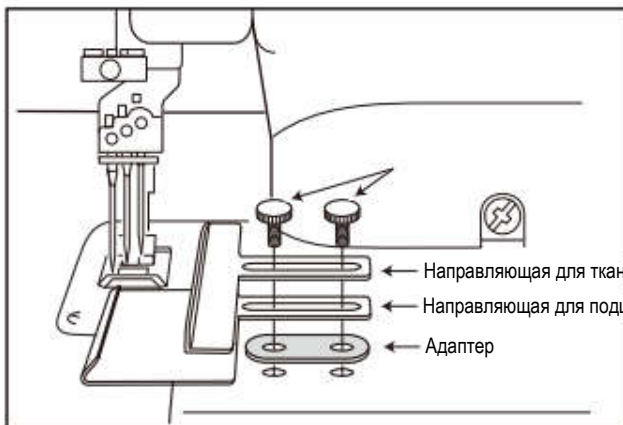

cover stitch Euphoria

НАБОР НАПРАВЛЯЮЩИХ

Fabric & Hemming Guide set

PART № B0-75A01

НАПРАВЛЯЮЩАЯ ДЛЯ ТКАНИ

НАПРАВЛЯЮЩАЯ ДЛЯ ПОДШИВКИ

ИНСТРУКЦИЯ ПО ИСПОЛЬЗОВАНИЮ НАПРАВЛЯЮЩИХ ИЗ КОМПЛЕКТА:

Следуйте инструкциям по установке в соответствии со схемой ниже.

- * Направляющие из этого набора не рекомендуется использовать при шитье по кривой.
- * Адаптер и фиксирующие винты входят в комплект поставки машины Cover Stitch (BLCS(2)).
- * Для установки на машине Euphoria (BLC4) адаптер не требуется.

ВИД СВЕРХУ

ВИД СБОКУ